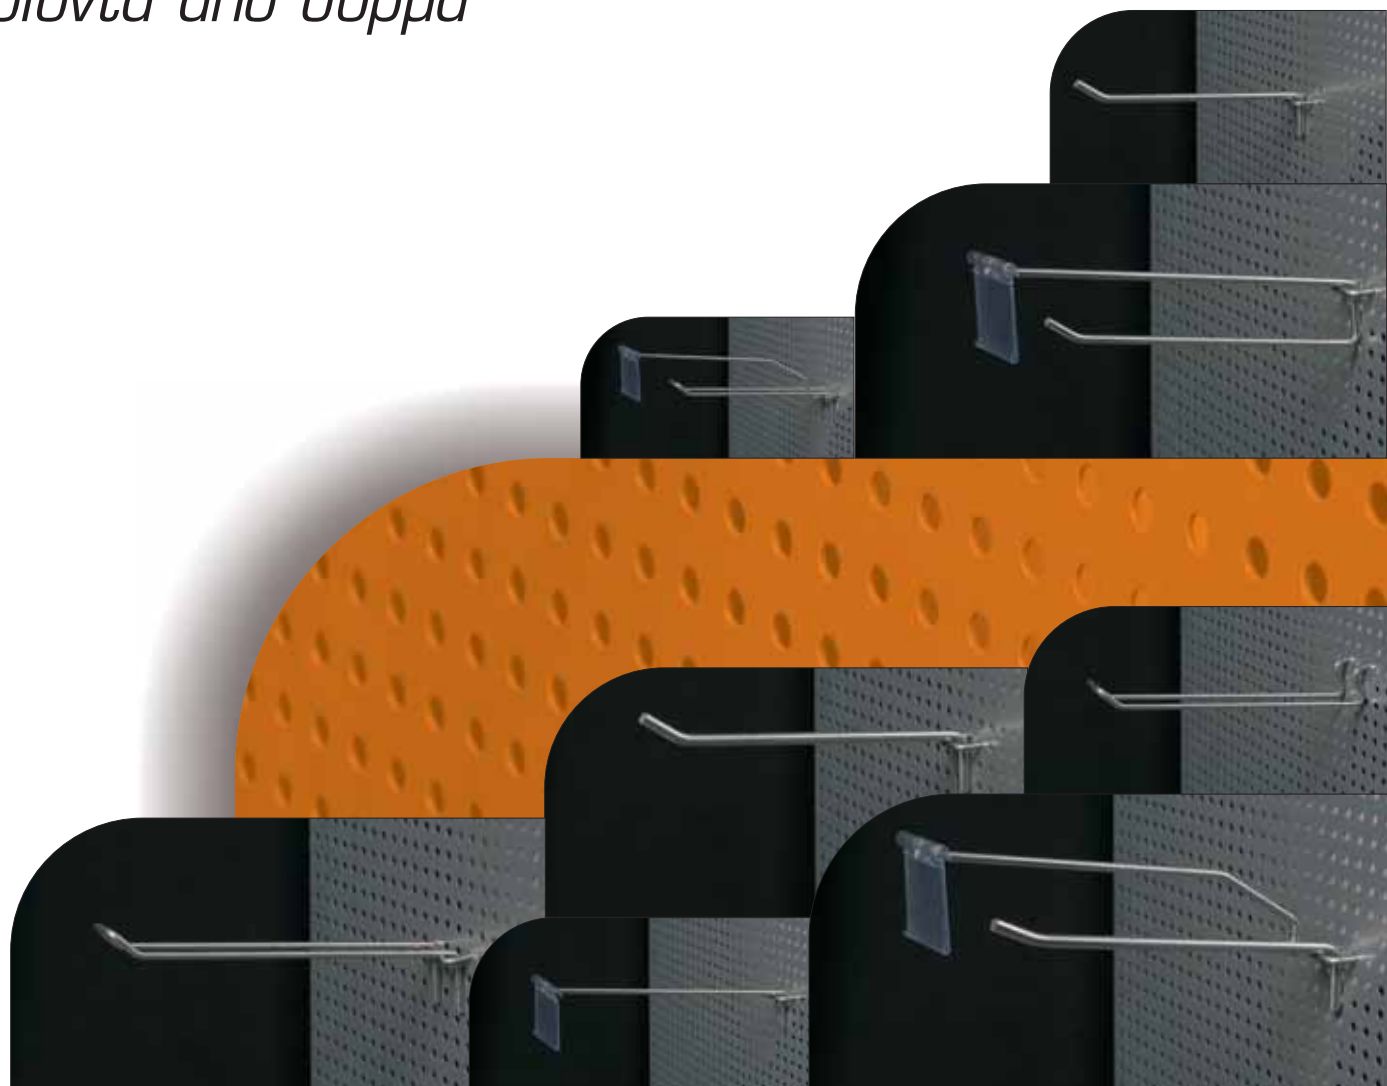

soumelidis
προϊόντα από σύρμα

soumelidis

προϊόντα από σύρμα

Γάντζος μονός απλός

| κωδικός | μήκος | χρώμα | διάμετρος | συσκευασία |
|-----------|-------|-------------|-----------|------------|
| PH-100-10 | 10 | zinc finish | Ø 4 | 100 |
| PH-100-15 | 15 | zinc finish | Ø 4 | 100 |
| PH-100-20 | 20 | zinc finish | Ø 5 | 100 |
| PH-100-25 | 25 | zinc finish | Ø 5 | 100 |
| PH-100-30 | 30 | zinc finish | Ø 5 | 100 |
| PH-100-35 | 35 | zinc finish | Ø 5 | 100 |