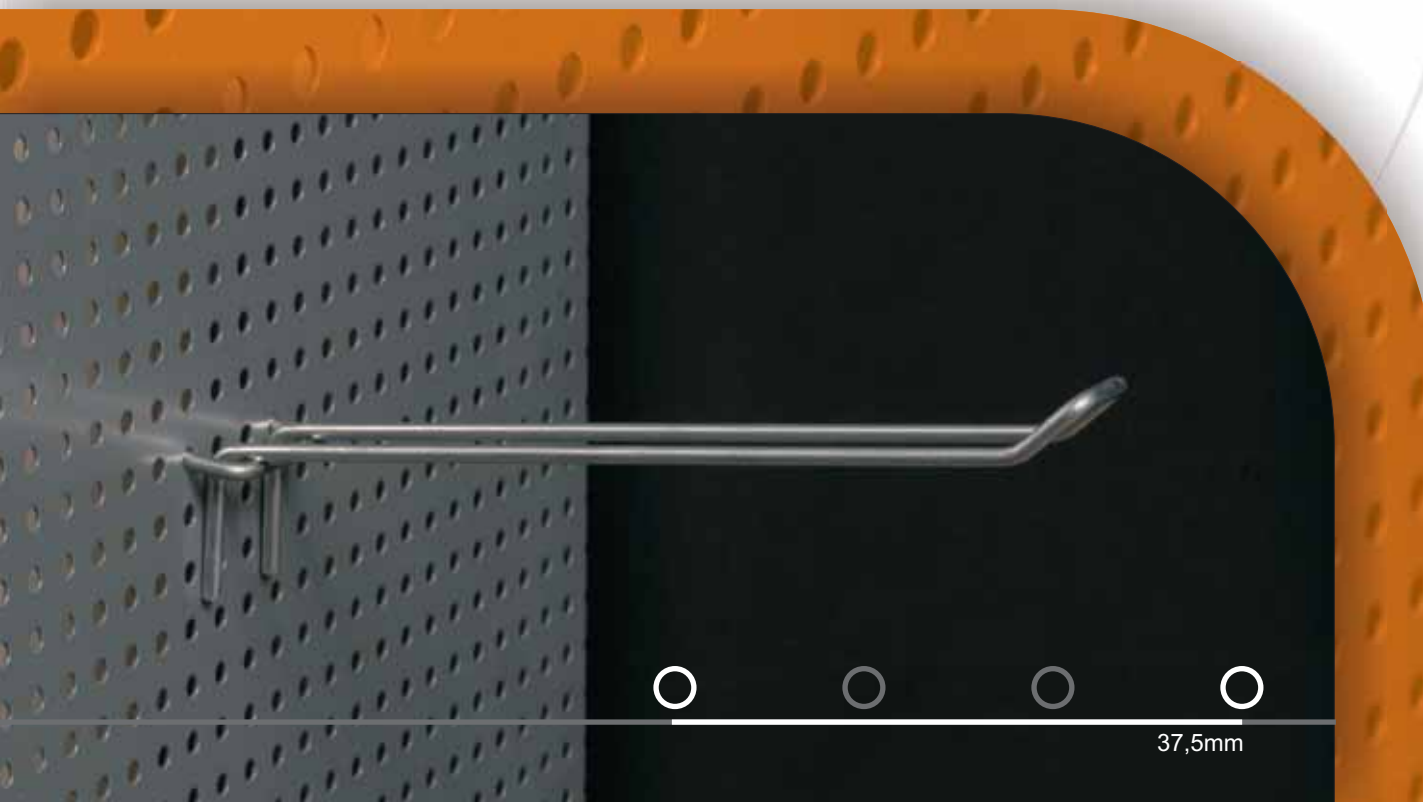

Γάντζος διπλός

κωδικός	μήκος	χρώμα	διάμετρος	συσκευασία
PH-400-15	15	zinc finish	Ø 4	50
PH-400-20	20	zinc finish	Ø 4	50
PH-400-25	25	zinc finish	Ø 4	50

37,5mm