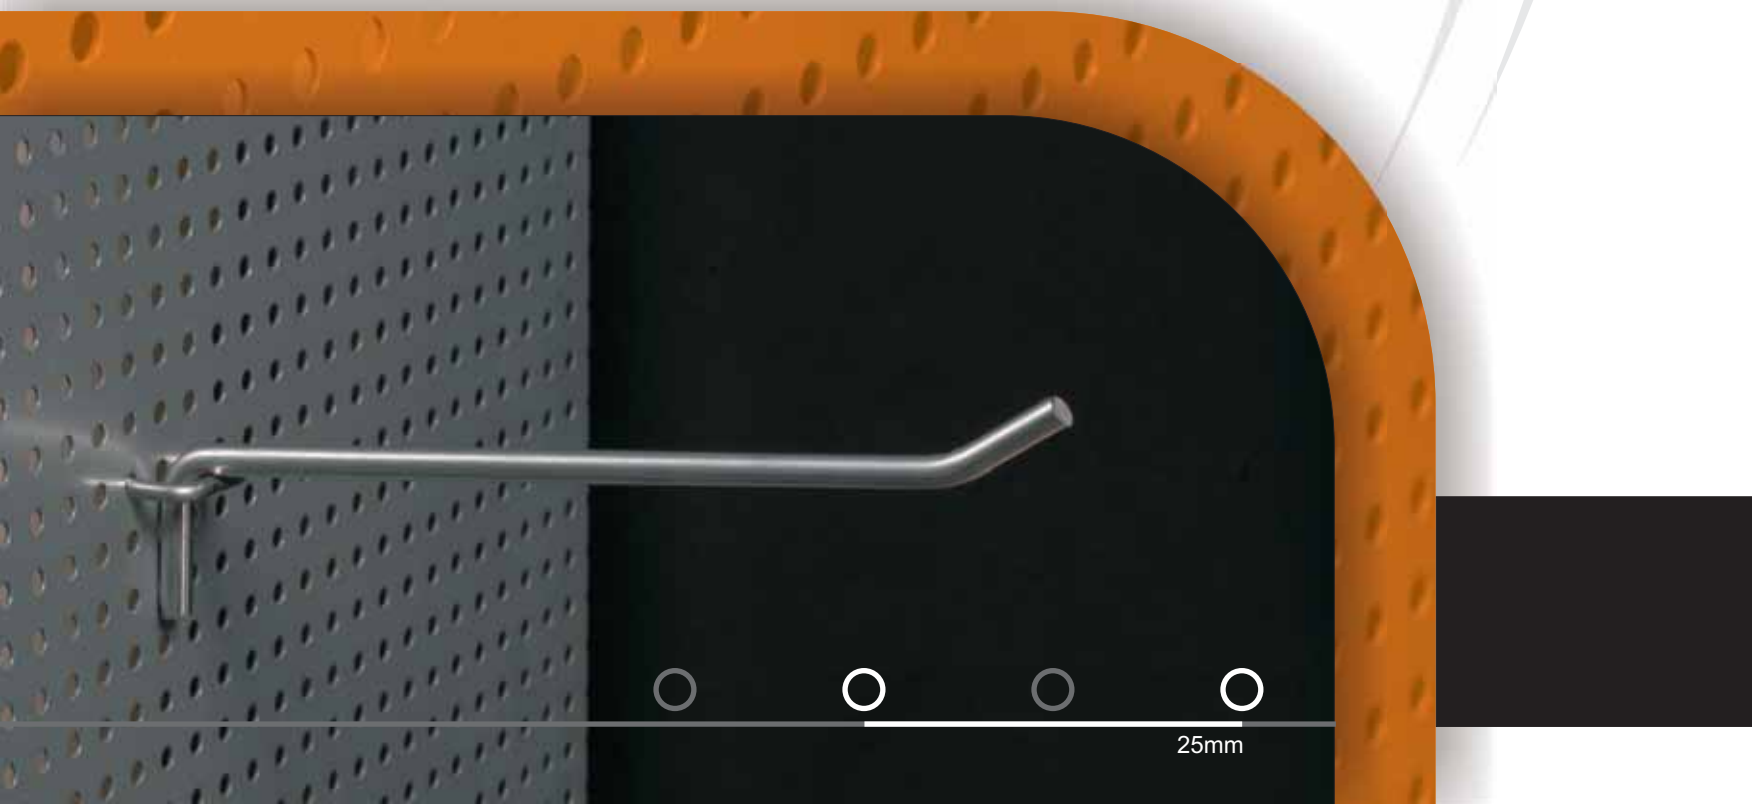

Γάντζος μονός ενισχυμένος

κωδικός	μήκος	χρώμα	διάμετρος	συσκευασία
PH-200-20	20	zinc finish	Ø7	100
PH-200-25	25	zinc finish	Ø7	100
PH-200-30	30	zinc finish	Ø7	100
PH-200-35	35	zinc finish	Ø7	100

25mm