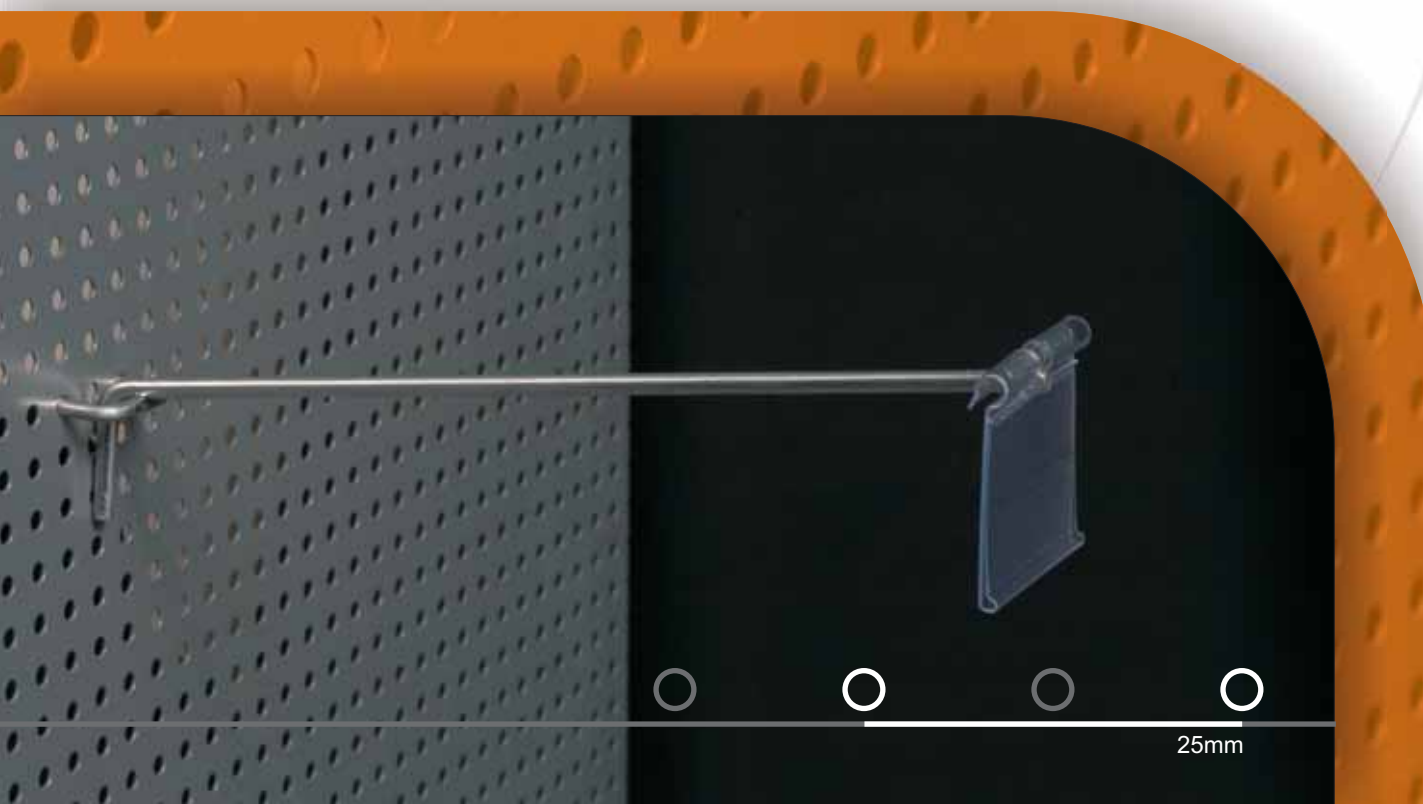

Γάντζος ειδικός με υποδοχή σήμανσης

κωδικός	μήκος	χρώμα	διάμετρος	συσκευασία
PH-800-19	19	zinc finish	Ø5	100
PH-800-24	24	zinc finish	Ø5	100
PH-800-29	29	zinc finish	Ø5	100
PH-800-34	34	zinc finish	Ø5	100
PH-800-39	39	zinc finish	Ø5	100

25mm