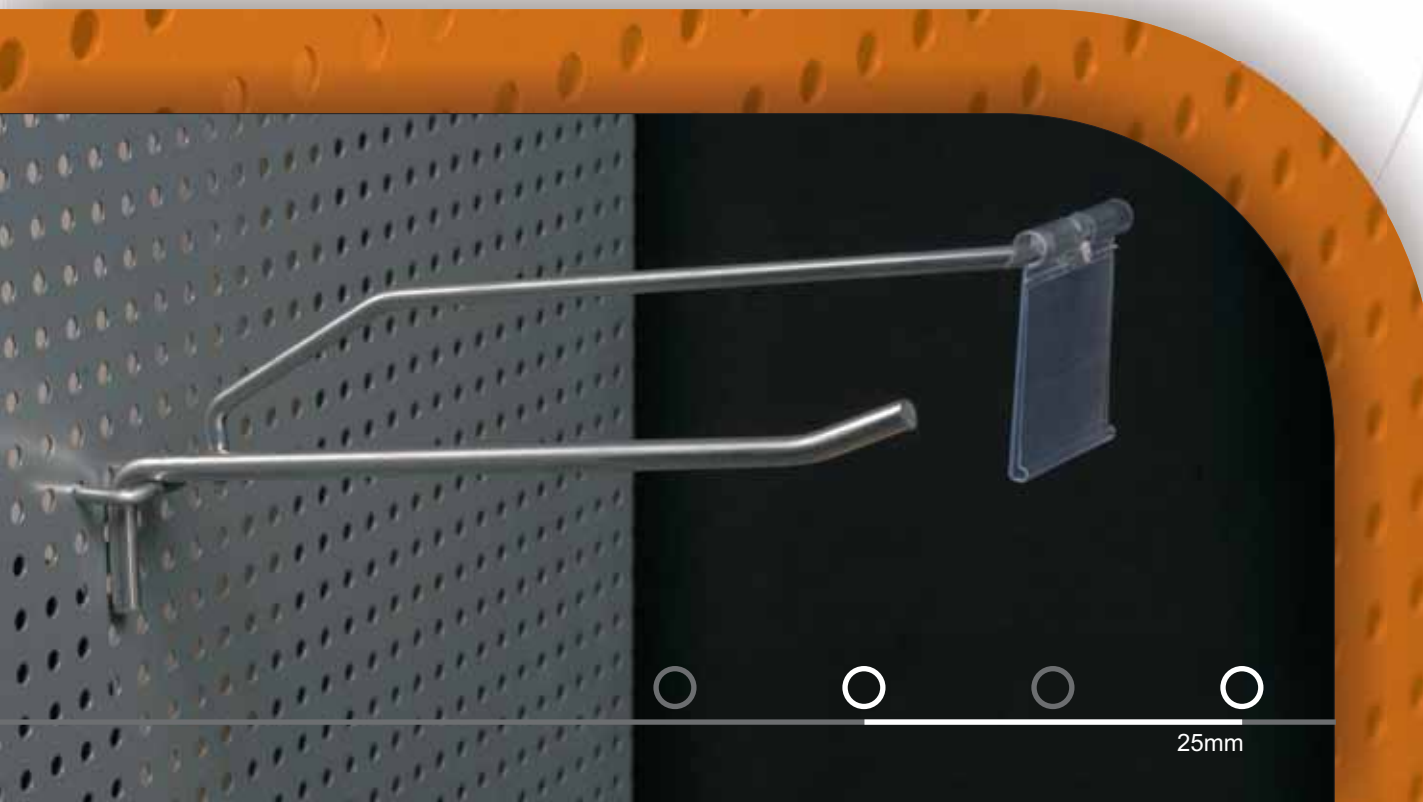

Γάντζος μονός ενισχυμένος με υποδοχή σήμανσης

κωδικός	μήκος	χρώμα	διάμετρος	συσκευασία
PH-600-20	20	zinc finish	Ø7	50
PH-600-25	25	zinc finish	Ø7	50
PH-600-30	30	zinc finish	Ø7	50
PH-600-35	35	zinc finish	Ø7	50

25mm