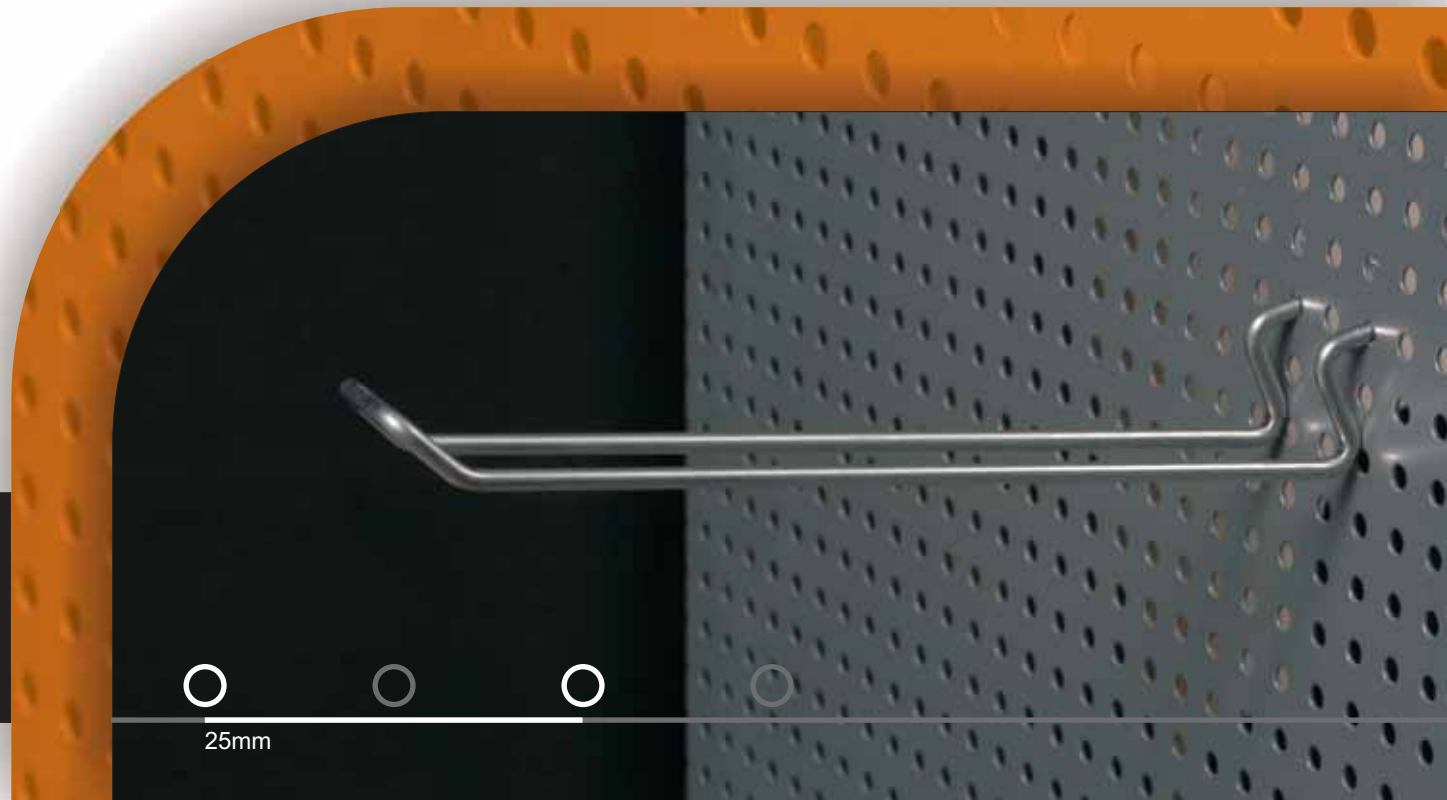

Γάντζος διπλός ενιαίος

κωδικός	μήκος	χρώμα	διάμετρος	συσκευασία
PH-300-10	10	zinc finish	Ø4	100
PH-300-15	15	zinc finish	Ø4	100
PH-300-20	20	zinc finish	Ø4	100
PH-300-25	25	zinc finish	Ø4	100